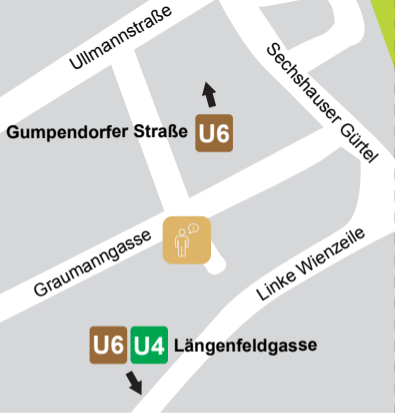

Obdach Wien Soziale Wohnungs- verwaltung

Obdach Wien

Soziale Wohnungsverwaltung

Graumannsgasse 7/Stiege A/1. OG

1150 Wien

Tel: 01/24 5 24 – 40 430

obdach.sw@fsw.at

www.obdach.wien